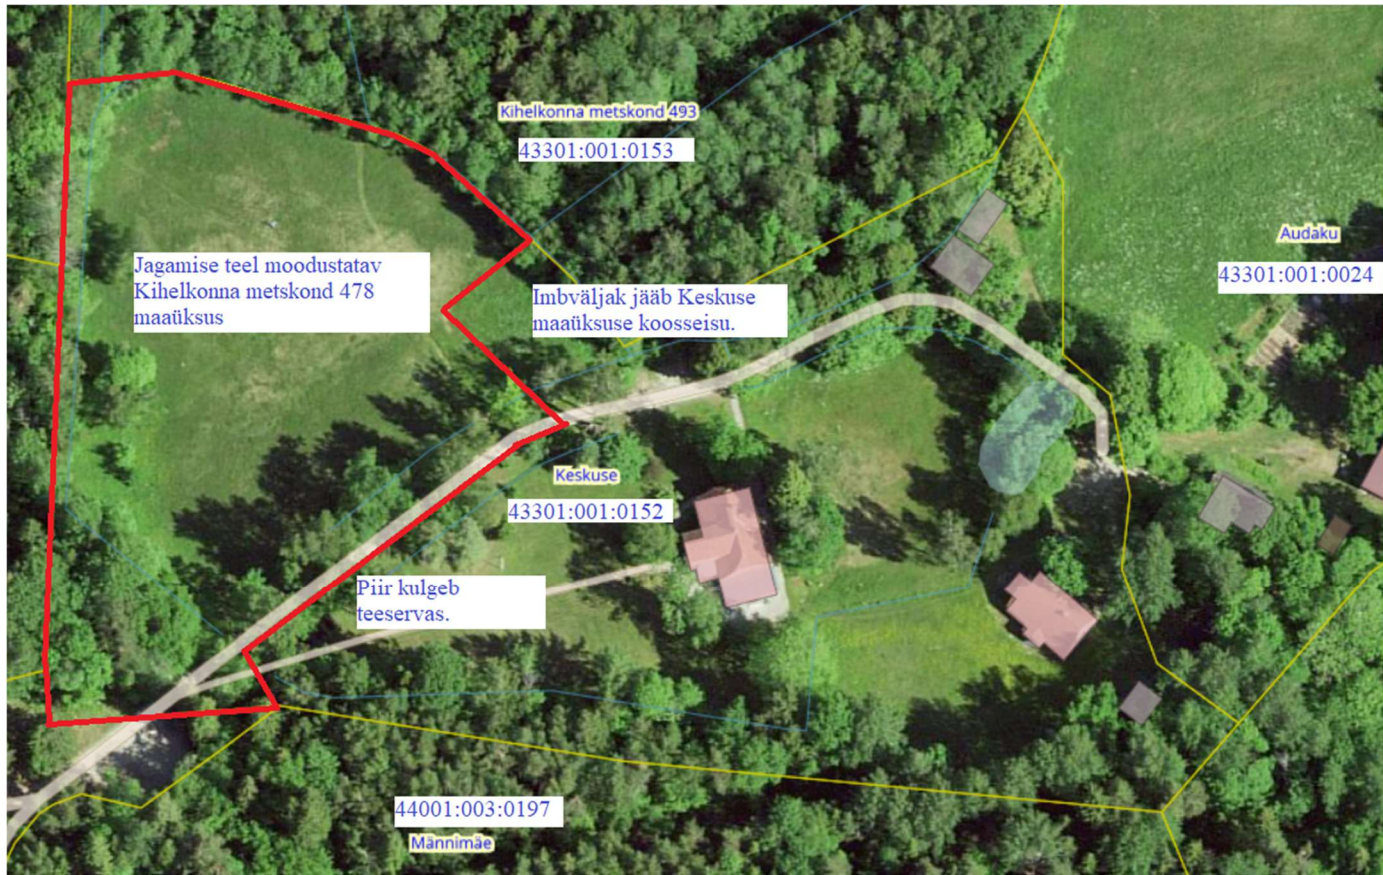

Saare maakond Saaremaa vald Viidu küla
Keskuse (katastritunnus 43301:001:0152) katastriüksuse
JAGAMISE PIIRIETTEPANEK

 katastriüksuse jagamise piir

Koostas: RMK maakorraldustoimingute spetsialist Eleri Laidma